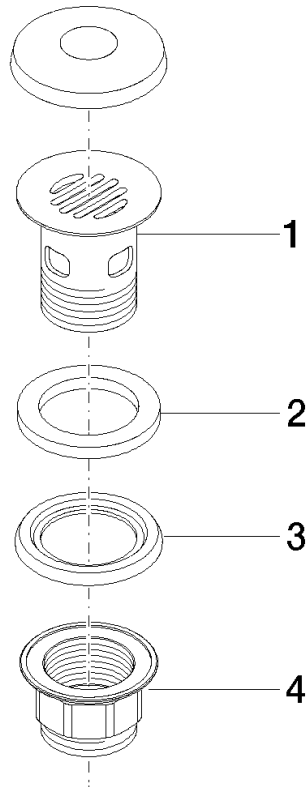

10 105 970

Passt zu: IMO, LULU, MADISON, MEM,
TARA, CL.1, LISSÉ, VAIA, META, CYO

	Light Gold	10 105 970-26
	Chrom	10 105 970-00
	Platin gebürstet	10 105 970-06
	Platin	10 105 970-08
	Messing (23kt Gold)	10 105 970-09
	Dark Chrome	10 105 970-19
	Light Gold gebürstet	10 105 970-27
	Messing gebürstet (23kt Gold)	10 105 970-28
	Schwarz matt	10 105 970-33
	Bronze gebürstet	10 105 970-42
	Champagne gebürstet (22kt Gold)	10 105 970-46
	Champagne (22kt Gold)	10 105 970-47
	Chrom gebürstet	10 105 970-93
	Dark Platin gebürstet	10 105 970-99

Siebventil 1 1/4" - Light Gold

IMO

10 105 970

Nur für Becken mit Überlauf geeignet.

10 105 970

10 105 970

Ersatzteile für die
anderen
Oberflächenvarianten
finden Sie hier:
Chrom

Ersatzteilstückliste

Nr.	Artikelnummer	Benennung	Verbaumenge	Lieferzeit
1	09 11 01 027-26	Kelch	1	60
2	09 14 05 039 90	Dichtung	1	2
3	09 14 03 025 90	Dichtung	1	2
4	09 23 10 020-26	Mutter	1	60