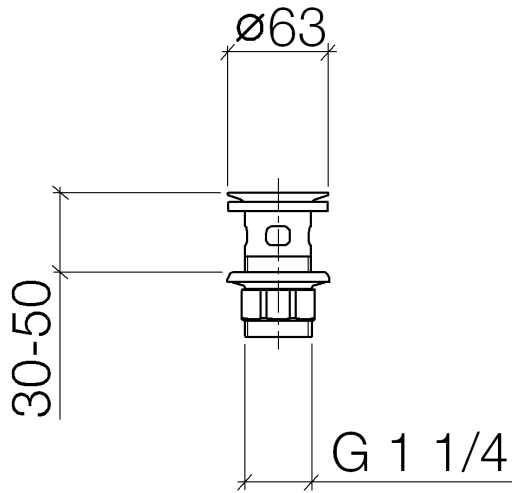

10 105 970

Passt zu: IMO, LULU, MADISON, MEM,
TARA, CL.1, LISSÉ, VAIA, META, CYO

	Light Gold	10 105 970-26
	Chrom	10 105 970-00
	Platin gebürstet	10 105 970-06
	Platin	10 105 970-08
	Messing (23kt Gold)	10 105 970-09
	Dark Chrome	10 105 970-19
	Light Gold gebürstet	10 105 970-27
	Messing gebürstet (23kt Gold)	10 105 970-28
	Schwarz matt	10 105 970-33
	Bronze gebürstet	10 105 970-42
	Champagne gebürstet (22kt Gold)	10 105 970-46
	Champagne (22kt Gold)	10 105 970-47
	Chrom gebürstet	10 105 970-93
	Dark Platin gebürstet	10 105 970-99

Siebventil 1 1/4" - Light Gold

IMO

10 105 970

Nur für Becken mit Überlauf geeignet.

10 105 970

10 105 970

Ersatzteile für die
anderen
Oberflächenvarianten
finden Sie hier:
Chrom

Ersatzteilstückliste

Nr.	Artikelnummer	Benennung	Verbaumenge	Lieferzeit
1	09 11 01 027-26	Kelch	1	60
2	09 14 05 039 90	Dichtung	1	2
3	09 14 03 025 90	Dichtung	1	2
4	09 23 10 020-26	Mutter	1	60